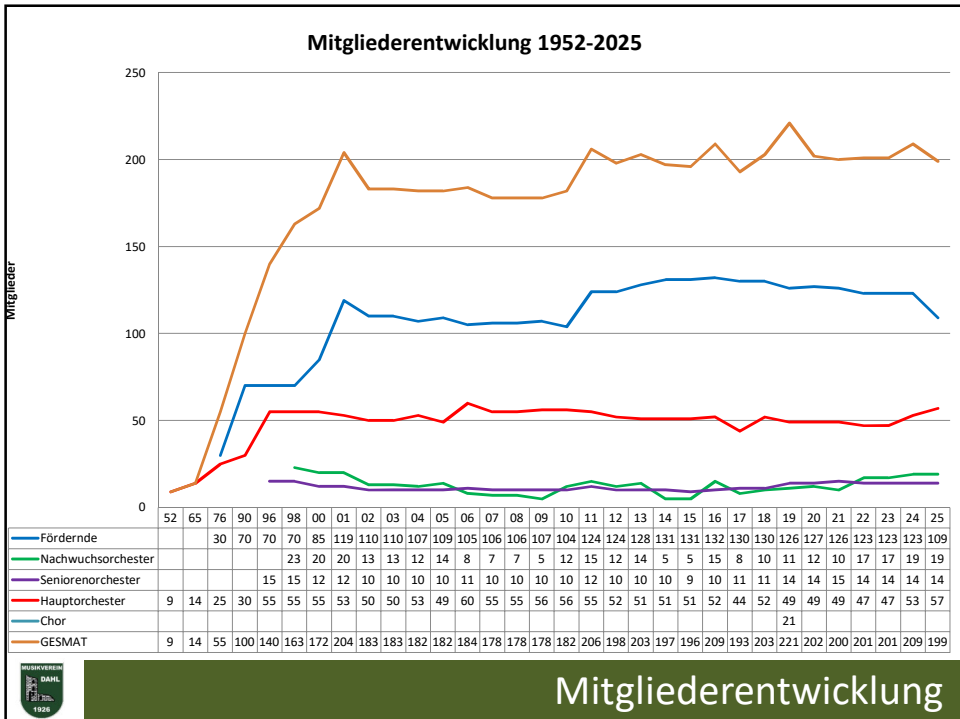

MvD 1926-2026

Mitglieder heute

Hauptorchester:	57
Seniorenorchester:	14
Nachwuchsorchester/in Ausbildung:	19
Fördernde:	109
GESAMT:	199

Mitglieder 2025

Johannes
Bentfeld, sen.
1926-1939

Johannes
Bentfeld, jun.
1951-1993

Franz-Josef
Bentfeld
1993-2006

Isabelle Winzen
2006-2013

Rüdiger Wulf
2014-heute

1. Dirigenten

 <p>Josef Schuck 2000-2001, 2004-2006</p>	 <p>Astrid Balke 2001-2004</p>	 <p>Isabelle Winzen 2001-2004</p>	 <p>Heiner Michaelis 2006-heute</p>	 <p>Sophie Kalbers 2023-heute</p>	2. Dirigent*in
 <p>Johanna Bentfeld 2011-2015</p>	 <p>Sophie Kalbers 2021-heute</p>	Dirigentin Nachwuchsorchester	 <p>Anton Michaelis 1996-2016</p>	 <p>Josef Schuck 2016-heute</p>	

 Vorsitzende

1928

30er Jahre ?

60er Jahre

70er Jahre

50. Jubiläum - 1976

50. Jubiläum - 1976

50. Jubiläum - 1976